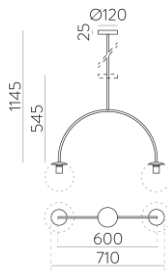

Parma

C3946380NLSP

IMÁGENES / IMAGES / IMAGES

TIPO	TYPE	TYPE
Colgante	Pendant lamp	Suspension
ACABADO	FINISH	FINITION
Negro Mate Liso	Matte Black	Noir Mat
MATERIAL	MATERIAL	MATIÈRE
Aluminio/Vidrio/Acero	Aluminium/Glass/Steel	Aluminium/Verre/Acier
DETALLES	DETAILS	DÉTAILS

MEDIDAS / MEASURES

	Length (mm)	Width (mm)	Height (mm)		Gross (Kg)	Net (Kg)
Box 1	725	640	135	Weight 1	2,10	1,38
Box 2	0	0	0	Weight 2	0,00	0,00